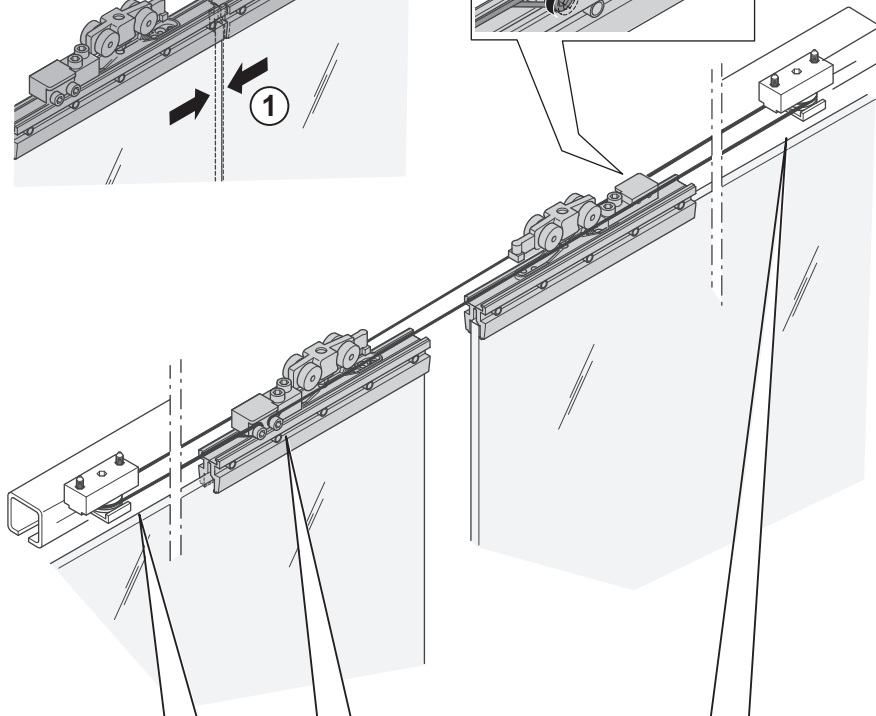

2

732.29.833

HDE 09/2014