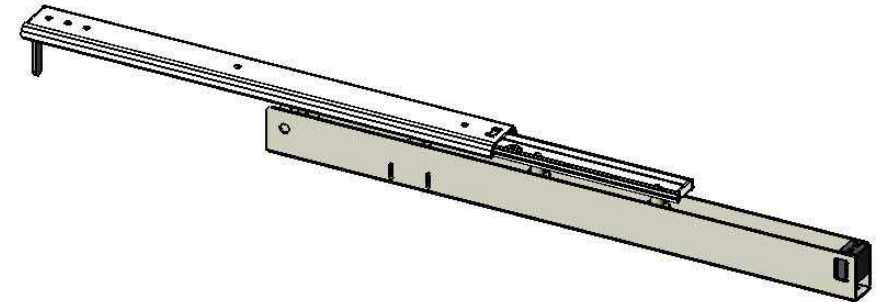

FR 777, Differenzial-Kulissenanzug
Bodenmontage, 200 kg Tragkraft, mit Gegenführung

FR 777, Progressive-Action Pantry Pullout, Bottom Mount
200 kg Capacity, with Matching Top Guide

Nach EN ISO 9001 zertifiziert