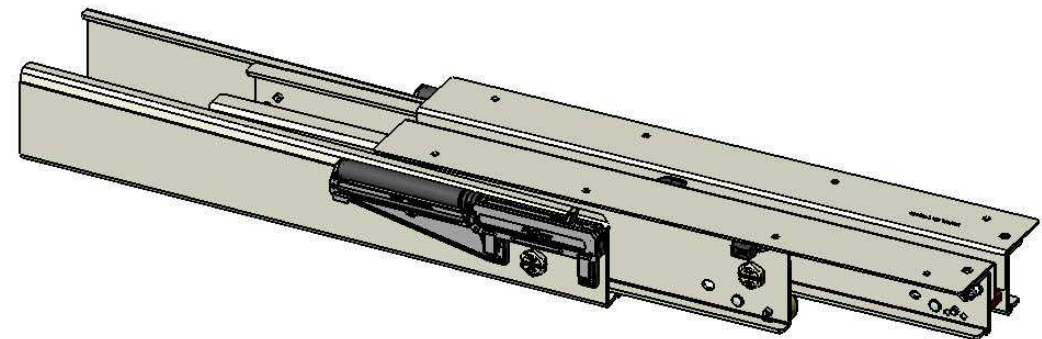

FR 777, Differenzial-Kulissenanzug
Bodenmontage, 200 kg Tragkraft, mit Gegenführung

FR 777, Progressive-Action Pantry Pullout, Bottom Mount
200 kg Capacity, with Matching Top Guide

Nach EN ISO 9001 zertifiziert

LGA getestet nach DIN 4554
mit 50.000 Doppelhuben