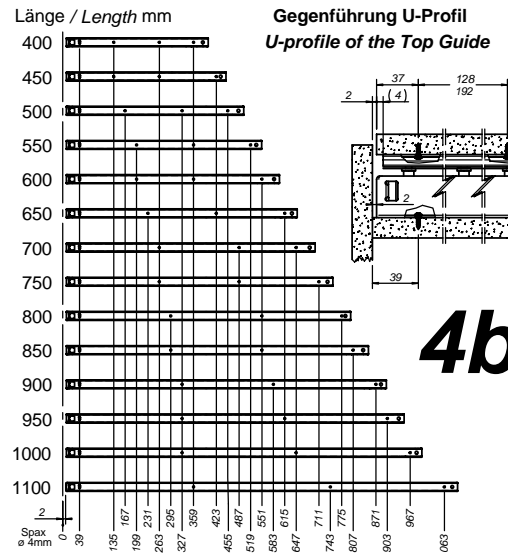

FR 777, Differenzial-Kulissenanzug
Bodenmontage, 200 kg Tragkraft, mit Gegenführung

FR 777, Progressive-Action Pantry Pullout, Bottom Mount
200 kg Capacity, with Matching Top Guide

Nach EN ISO 9001 zertifiziert

LGA getestet nach DIN 4554
mit 50.000 Doppelhuben