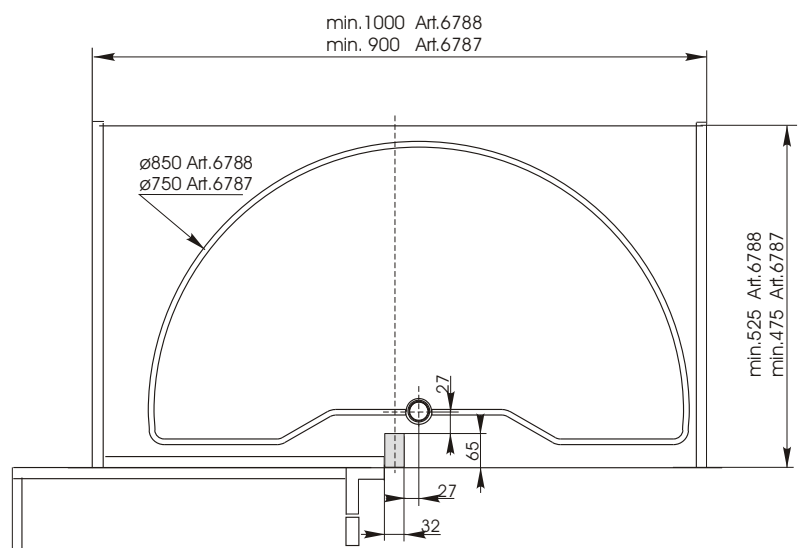

Montageanleitung zum ARENA Halbkreistablar

Mounting instruction for the ARENA 180° shelf

Instructions d'assemblage pour ARENA 180° fond

A

1. Lagerbock
pivot bracket
palier
2. Oberer Lagerwinkel
upper bearing angle
angle supérieur
3. Oberer Lagereinschub
upper bearing insertion
insertion de roulement supérieur
4. Mittelachse
center axle
axe central
5. Auflager
support
support
6. Zylinderstift
straight pin
goupille cylindrique
7. Mitnehmerwinkel Art.Nr. 006794
follower art.nr.006794
angle d'entraînement
8. Drehboden
swivel shelf
carrousel pivotant

Bohrposition siehe Skizze

Hole position see drawing

Position de perçage voir dessin

B

C

Maß bauseitig ermitteln
Determine dimensions according
to dimensions of the cabinet
Déterminer dimensions selon dimensions de l'armoire