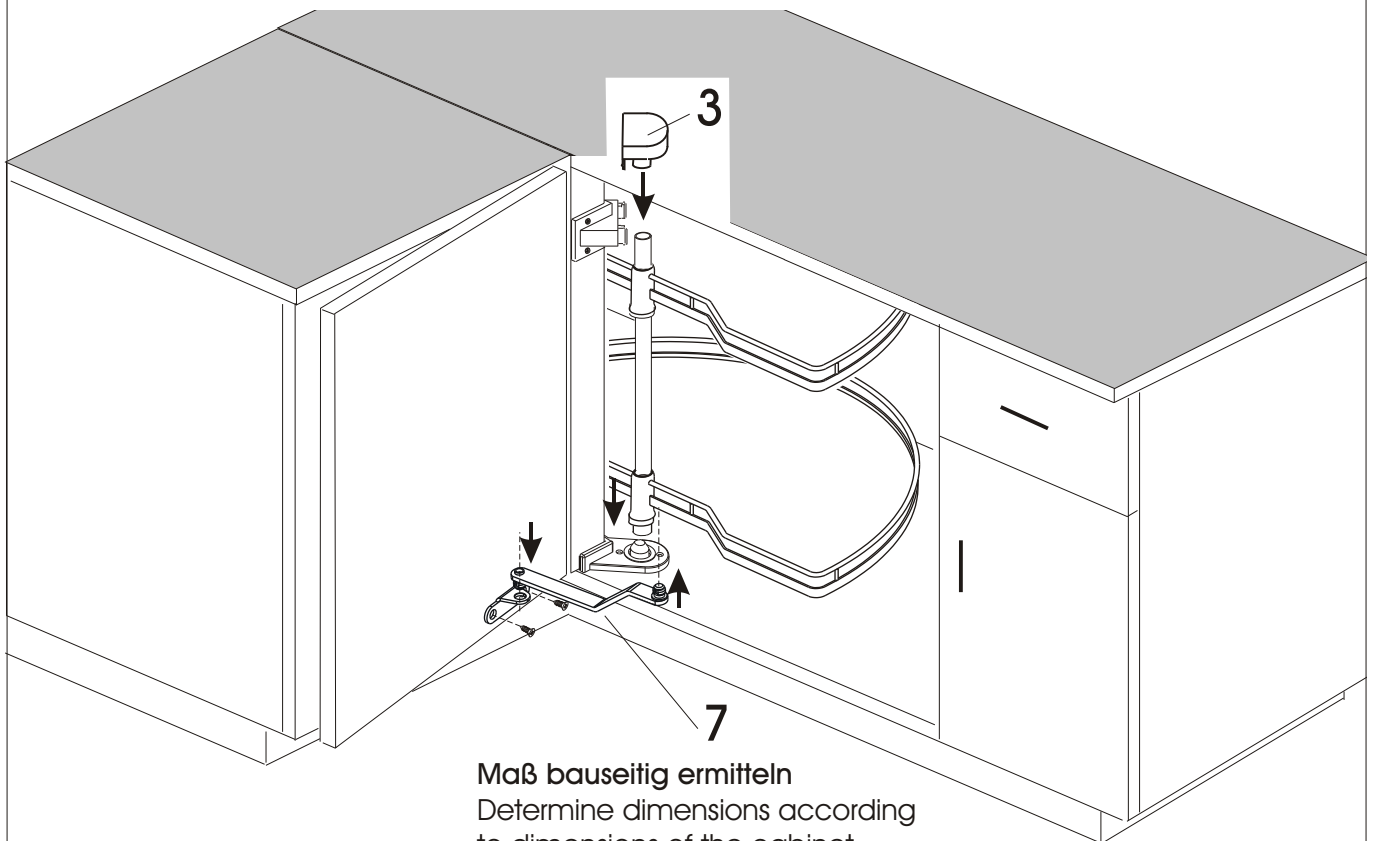

Montageanleitung zum ARENA Halbkreistablar

Mounting instruction for the ARENA 180° shelf

Instructions d'assemblage pour ARENA 180° fond

A

1. Lagerbock
pivot bracket
palier
2. Oberer Lagerwinkel
upper bearing angle
angle supérieur
3. Oberer Lagereinschub
upper bearing insertion
insertion de roulement supérieur
4. Mittelachse
center axle
axe central
5. Auflager
support
support
6. Zylinderstift
straight pin
goupille cylindrique
7. Mitnehmerwinkel Art.Nr. 006794
follower art.nr.006794
angle d'entraînement
8. Drehboden
swivel shelf
carrousel pivotant

Bohrposition siehe Skizze

Hole position see drawing

Position de perçage voir dessin

B

C

Maß bauseitig ermitteln
Determine dimensions according
to dimensions of the cabinet
Déterminer dimensions selon dimensions de l'armoire