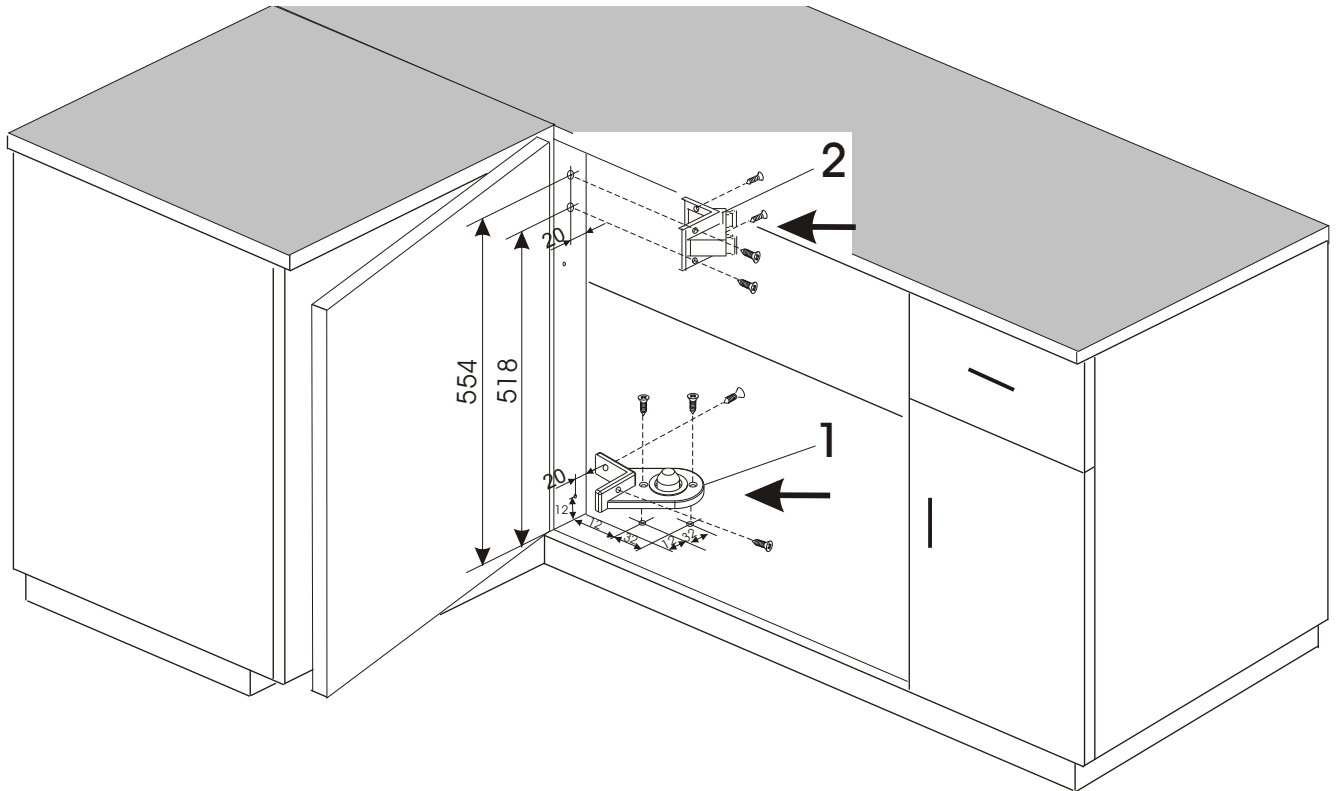

Montageanleitung zum ARENA Halbkreistablar

Mounting instruction for the ARENA 180° shelf

Instructions d'assemblage pour ARENA 180° fond

A

1. Lagerbock
pivot bracket
palier
2. Oberer Lagerwinkel
upper bearing angle
angle supérieur
3. Oberer Lagereinschub
upper bearing insertion
insertion de roulement supérieur
4. Mittelachse
center axle
axe central
5. Auflager
support
support
6. Zylinderstift
straight pin
goupille cylindrique
7. Mitnehmerwinkel Art.Nr. 006794
follower art.nr.006794
angle d'entraînement
8. Drehboden
swivel shelf
carrousel pivotant

Bohrposition siehe Skizze

Hole position see drawing

Position de perçage voir dessin

B

C

Maß bauseitig ermitteln
Determine dimensions according
to dimensions of the cabinet
Déterminer dimensions selon dimensions de l'armoire