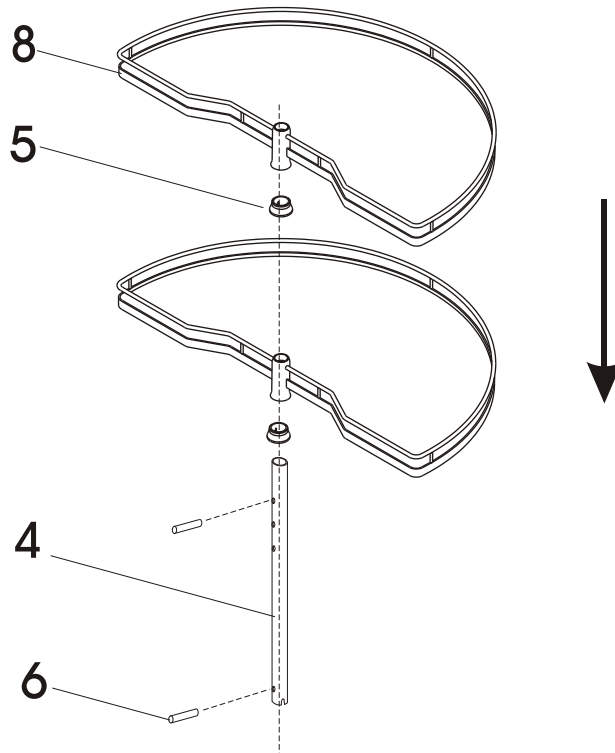

Montageanleitung zum ARENA Halbkreistablar

Mounting instruction for the ARENA 180° shelf

Instructions d'assemblage pour ARENA 180° fond

A

1. Lagerbock
pivot bracket
palier
2. Oberer Lagerwinkel
upper bearing angle
angle supérieur
3. Oberer Lagereinschub
upper bearing insertion
insertion de roulement supérieur
4. Mittelachse
center axle
axe central
5. Auflager
support
support
6. Zylinderstift
straight pin
goupille cylindrique
7. Mitnehmerwinkel Art.Nr. 006794
follower art.nr.006794
angle d'entraînement
8. Drehboden
swivel shelf
carrousel pivotant

Bohrposition siehe Skizze

Hole position see drawing

Position de perçage voir dessin

B

C

Maß bauseitig ermitteln
Determine dimensions according
to dimensions of the cabinet
Déterminer dimensions selon dimensions de l'armoire