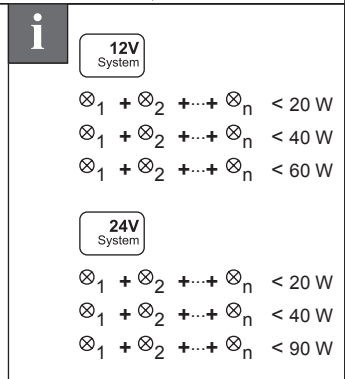

732.28.454

2x **B** **C**

+

x	12V
500	833.95.712
1000	833.95.713
2000	833.95.714

x	24V
500	833.95.719
1000	833.95.718
2000	833.95.717

i

100 - 240 V~

HDE 05.06.19