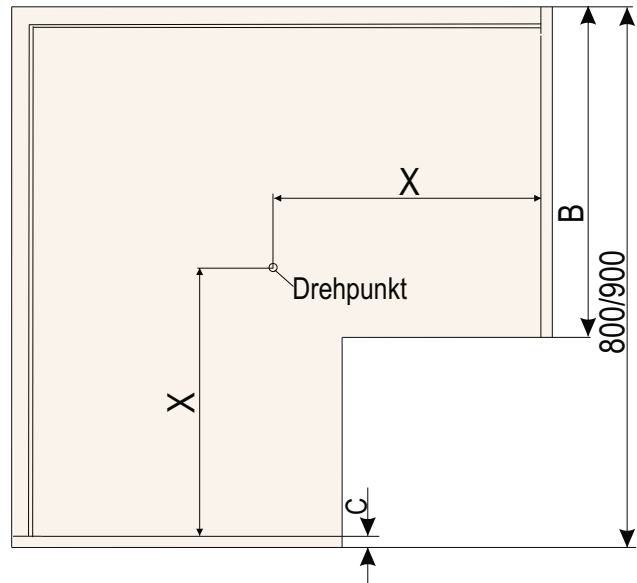

1

Oberbodenwinkel  
 Art.Nr. 006943 0009  
 für REVO 90° und REVO 45°

B	545			550			555			560		
C	16	18	19	16	18	19	16	18	19	16	18	19
<b>x 90er</b>	429,5	427,5	426,5	424,5	422,5	421,5	419,5	417,5	416,5	414,5	412,5	411,5
<b>x 80er</b>	379,5	377,5	376,5	374,5	372,5	371,5	369,5	367,5	366,5	364,5	362,5	361,5

2

90er

80er

Seitenwandtiefe (B)	
560	1
555	2
550	3
545	4

Seitenwandtiefe (B)	
545	1
550	2
555	3
560	4

# REVO 90°

KESSEBÖHMER

**3**

$C = 19$

$C = 18$

$C = 16$