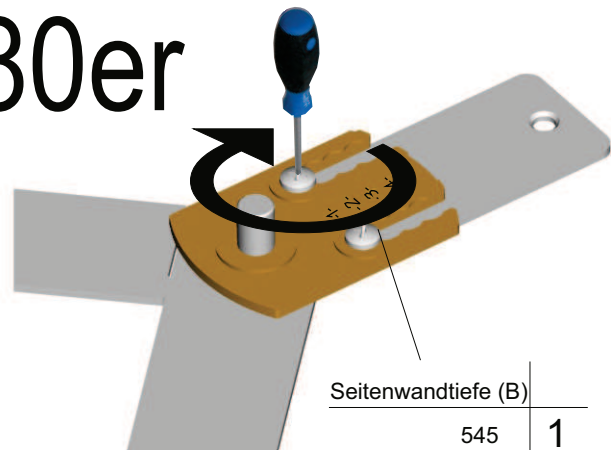

1

Oberbodenwinkel  
 Art.Nr. 006943 0009  
 für REVO 90° und REVO 45°

B	545			550			555			560		
C	16	18	19	16	18	19	16	18	19	16	18	19
<b>x 90er</b>	429,5	427,5	426,5	424,5	422,5	421,5	419,5	417,5	416,5	414,5	412,5	411,5
<b>x 80er</b>	379,5	377,5	376,5	374,5	372,5	371,5	369,5	367,5	366,5	364,5	362,5	361,5

2

90er

80er

Seitenwandtiefe (B)	
560	1
555	2
550	3
545	4

Seitenwandtiefe (B)	
545	1
550	2
555	3
560	4

# REVO 90°

KESSEBÖHMER

**3**

$C = 19$

$C = 18$

$C = 16$