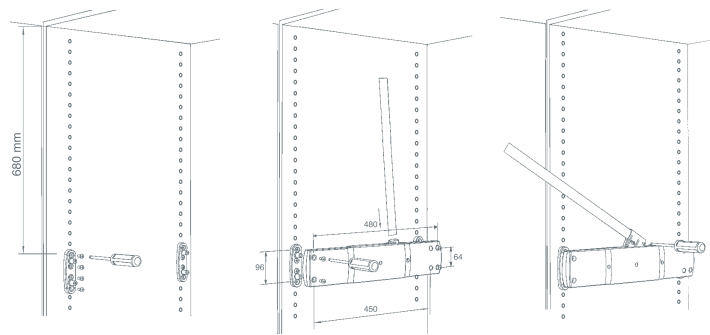

SERVETTO
SUPER

SERVETTO
SUPER PRO

- IL TUBO DEVE ESSERE TAGLIATO 10 CM
IN MENO RISPETTO ALLA MISURA DEL VANO.
- PLEASE CUT THE CENTRAL CLOTHES TUBE
10 CM SHORTER THAN WARDROBE DIMENSION
(WIDTH) WHERE YOU HAVE TO INSTALL YOUR
SERVETTO SUPER PRO.
- DIE KLEIDERSTANGE MUSS 10 CM KÜRZER
ZUGESCHNITTEN WERDEN ALS DIE
SCHRANKINNENBREITE.

max.
kg. 18
lb. 39,6