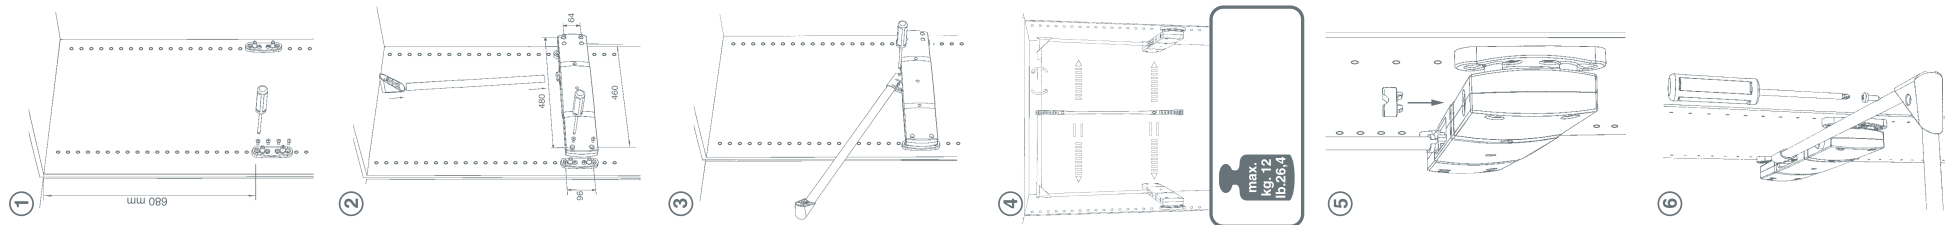

SERVETTO
SUPER

SERVETTO
SUPER PRO

- IL TUBO DEVE ESSERE TAGLIATO 10 CM
IN MENO RISPETTO ALLA MISURA DEL VANO.
- PLEASE CUT THE CENTRAL CLOTHES TUBE
10 CM SHORTER THAN WARDROBE DIMENSION
(WIDTH) WHERE YOU HAVE TO INSTALL YOUR
SERVETTO SUPER PRO.
- DIE KLEIDERSTANGE MUSS 10 CM KÜRZER
ZUGESCHNITTEN WERDEN ALS DIE
SCHRANKINNENBREITE.

max.
kg. 18
lb. 39,6