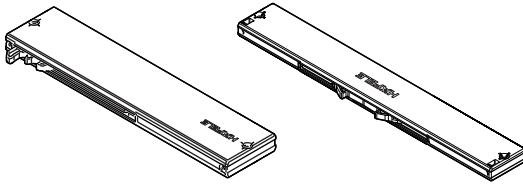

## Slido F-Line42 50A Smuso CD

405.11.090

405.11.091

7.32.24.154

<table border="1"> <tr> <td>mm</td> <td>mm</td> </tr> <tr> <td>16 - 19</td> <td><b>P<sub>1</sub></b> 49</td> </tr> <tr> <td>20 - 23</td> <td><b>P<sub>2</sub></b> 54</td> </tr> </table>	mm	mm	16 - 19	<b>P<sub>1</sub></b> 49	20 - 23	<b>P<sub>2</sub></b> 54			
mm	mm								
16 - 19	<b>P<sub>1</sub></b> 49								
20 - 23	<b>P<sub>2</sub></b> 54								