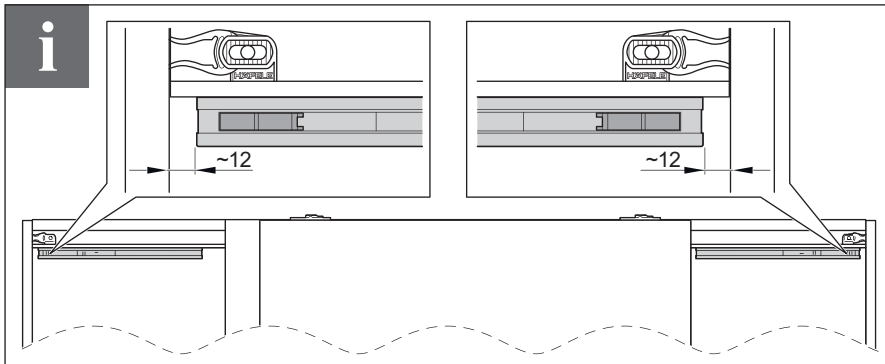

2

i

732.24.154

HDE 10.03.2021