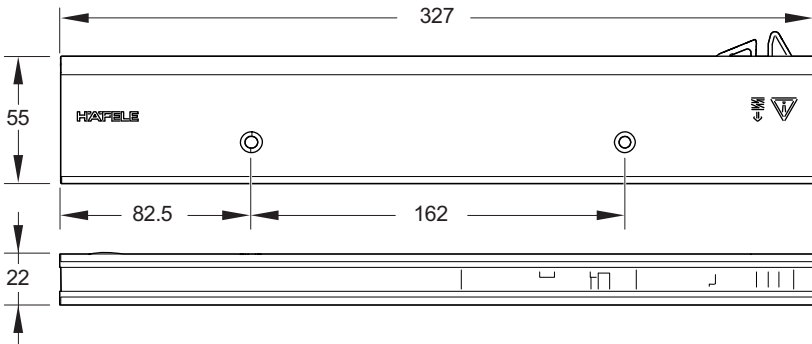

i

„mm“

732.24.154

HDE 10.03.2021