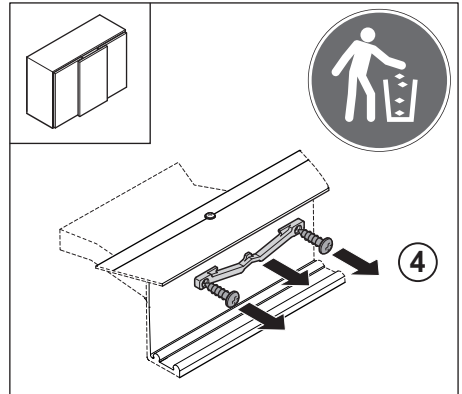

1

732.24.154

HDE 10.03.2021