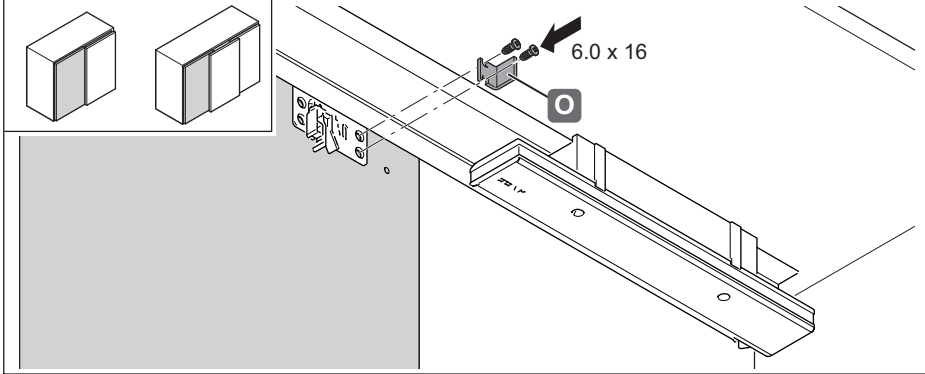

3

PZ2

732.24.154

4

PZ2

HDE 10.03.2021