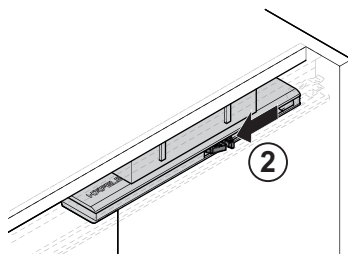

2

i

732.24.154

HDE 10.03.2021