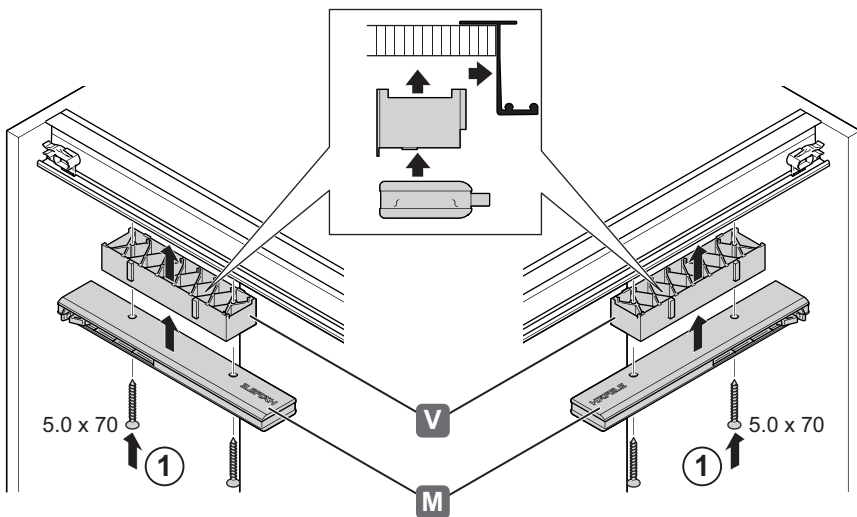

2

i

732.24.154

HDE 10.03.2021