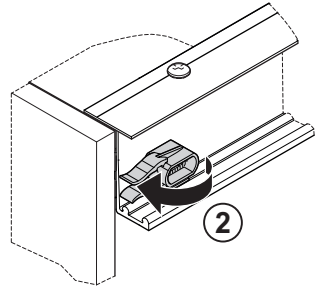

1

732.24.154

HDE 10.03.2021