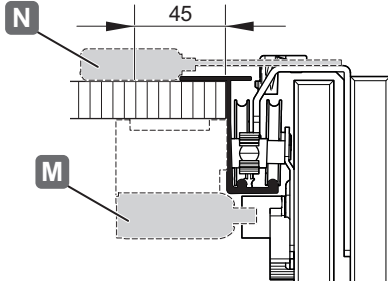

i

„mm“

732.24.154

HDE 10.03.2021