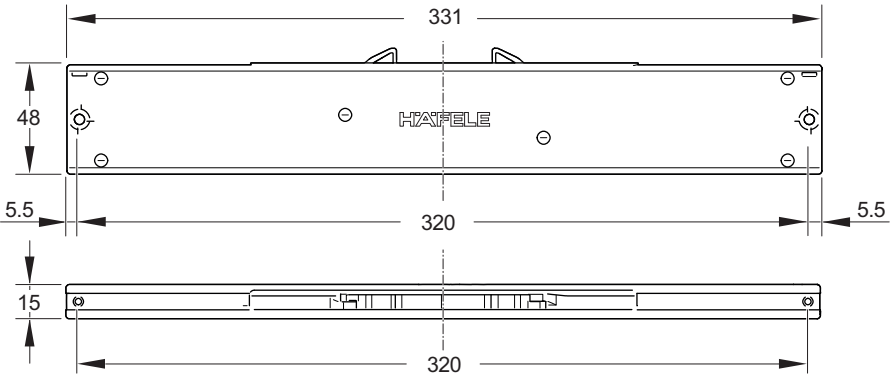

i

„mm“

732.24.154

HDE 10.03.2021