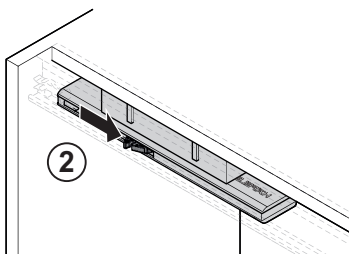

2

i

732.24.154

HDE 10.03.2021