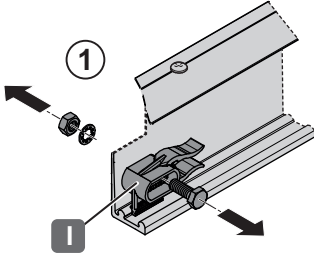

1

732.24.154

HDE 10.03.2021