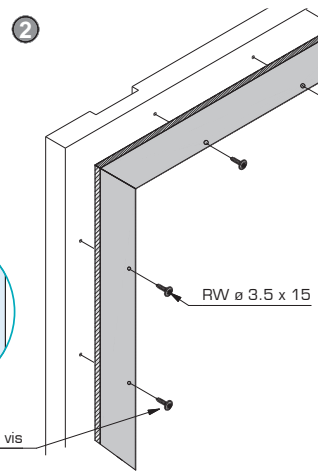

IS	FS
L	KIM-4	KIM + 2x KS-3mm
X	51,5	52 + (KS)
Y	25	9,5 + (KB)