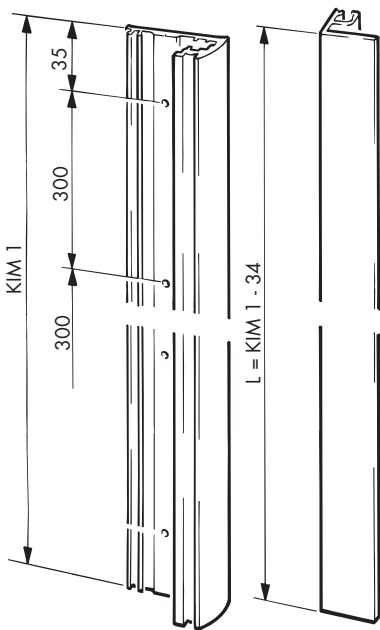

**Winkelprofil, Alu eloxiert, für Alurahmen-Design,
mit Doppelklebeband**

Angled profile, aluminium anodized, for aluminium frame design,
with double-sided adhesive tape

Cornière, aluminium anodisé, pour design cadre alu,
avec bande collante double-face

2500 mm

3500 mm

6000 mm

040.3153.250

040.3153.350

040.3153.600

Eckverbinder zu 040.3153, Kunststoff grau

Corner connector for 040.3153, plastic grey

Ferrure d'assemblage d'angle pour 040.3153, plastique gris

4x

040.3154.051

A

	(X)	(Y)
FS	50 mm	26 mm
IS	⌀ + 53	⌀ + 29

B

C

D