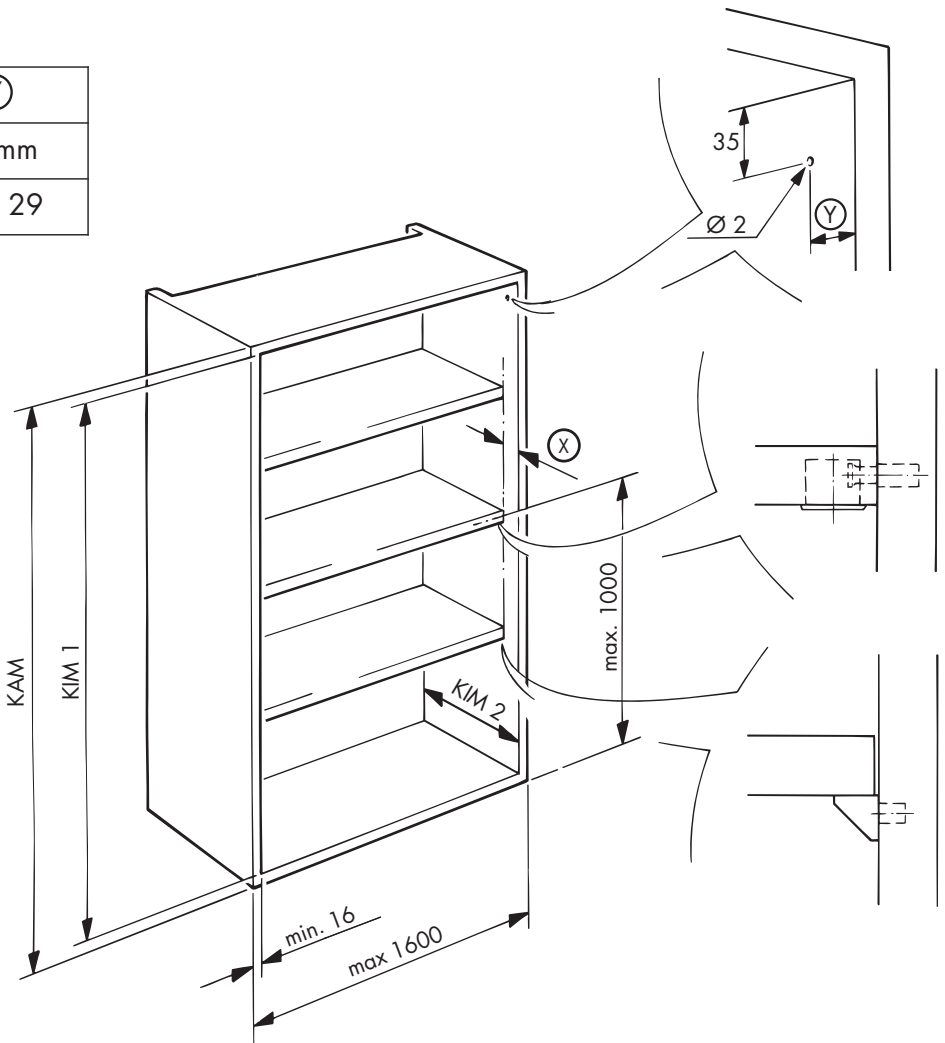

2500 mm

3500 mm

6000 mm

040.3153.250

040.3153.350

040.3153.600

Eckverbinder zu 040.3153, Kunststoff grau

Corner connector for 040.3153, plastic grey

Ferrure d'assemblage d'angle pour 040.3153, plastique gris

4x

040.3154.051

A

	(X)	(Y)
FS	50 mm	26 mm
IS	⌀ + 53	⌀ + 29

B

C

D