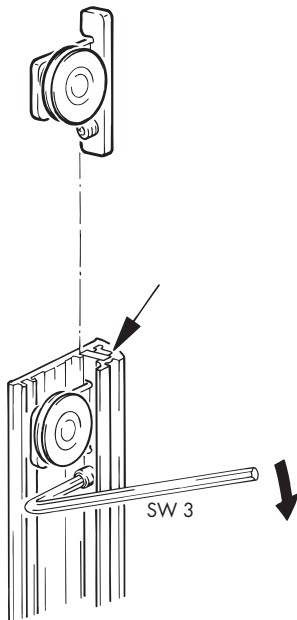

**Winkelprofil, Alu eloxiert, für Alurahmen-Design,
mit Doppelklebeband**

Angled profile, aluminium anodized, for aluminium frame design,
with double-sided adhesive tape

Cornière, aluminium anodisé, pour design cadre alu,
avec bande collante double-face

2500 mm

3500 mm

6000 mm

040.3153.250

040.3153.350

040.3153.600

Eckverbinder zu 040.3153, Kunststoff grau

Corner connector for 040.3153, plastic grey

Ferrure d'assemblage d'angle pour 040.3153, plastique gris

4x

040.3154.051

A

	(X)	(Y)
FS	50 mm	26 mm
IS	⌀ + 53	⌀ + 29

B

C

D