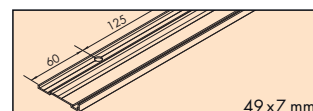

**Winkelprofil, Alu eloxiert, für Alurahmen-Design,
mit Doppelklebeband**

Angled profile, aluminium anodized, for aluminium frame design,
with double-sided adhesive tape

Cornière, aluminium anodisé, pour design cadre alu,
avec bande collante double-face

2500 mm

3500 mm

6000 mm

040.3153.250

040.3153.350

040.3153.600

Eckverbinder zu 040.3153, Kunststoff grau

Corner connector for 040.3153, plastic grey

Ferrure d'assemblage d'angle pour 040.3153, plastique gris

4x

040.3154.051

A

	(X)	(Y)
FS	50 mm	26 mm
IS	⌀ + 53	⌀ + 29

B

C

D