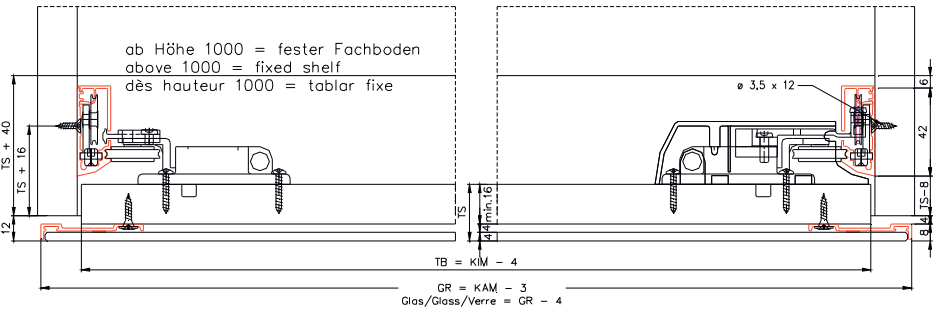

Ferrure d'assemblage d'angle pour 040.3153, plastique gris

4x

040.3154.051

A

	(X)	(Y)
FS	50 mm	26 mm
IS	⌀ + 53	⌀ + 29

B

C

D

	IS	FS
L	KIM-4	KIM + 2x KS-3mm
X	51,5	52 + (KS)
Y	25	9,5 + (KB)

N

Einbaubeispiele / Mounting examples / Exemples de montage

FORSLIDE (FS)

Einbaubeispiele / Mounting examples / Exemples de montage

INSIDE (IS)