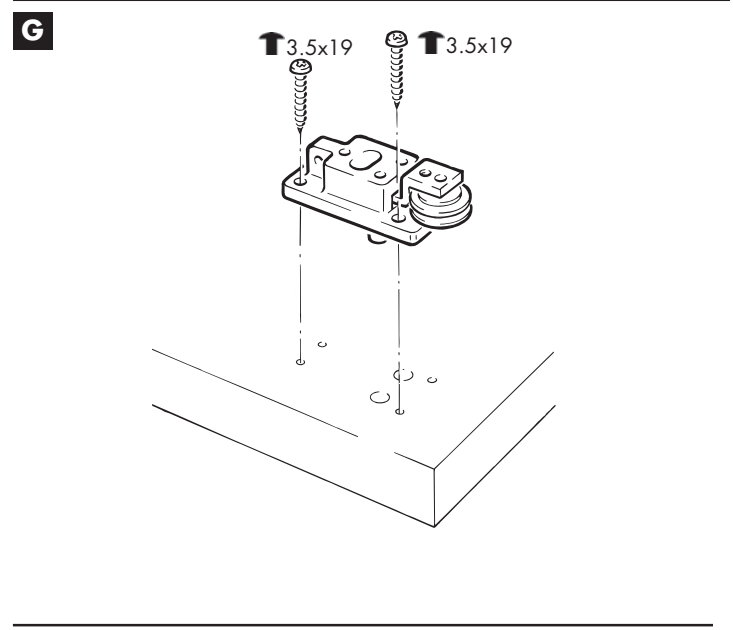

2500 mm

3500 mm

6000 mm

040.3153.250

040.3153.350

040.3153.600

Eckverbinder zu 040.3153, Kunststoff grau

Corner connector for 040.3153, plastic grey

Ferrure d'assemblage d'angle pour 040.3153, plastique gris

4x

040.3154.051

A

	(X)	(Y)
FS	50 mm	26 mm
IS	⌀ + 53	⌀ + 29

B

C

D