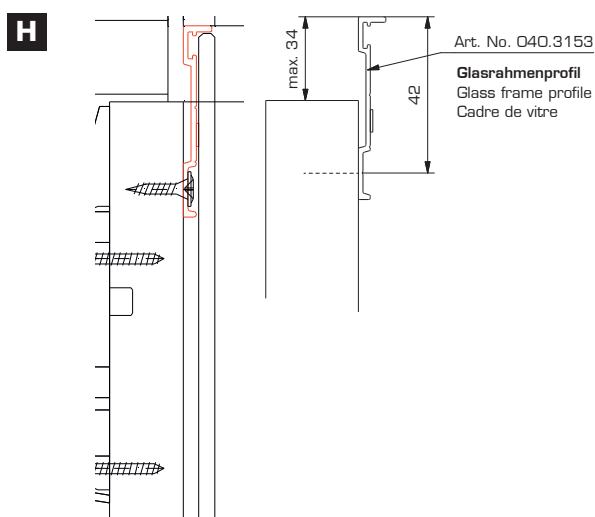

IS	FS
L	KIM-4	KIM + 2x KS-3mm
X	51,5	52 + (KS)
Y	25	9,5 + (KB)