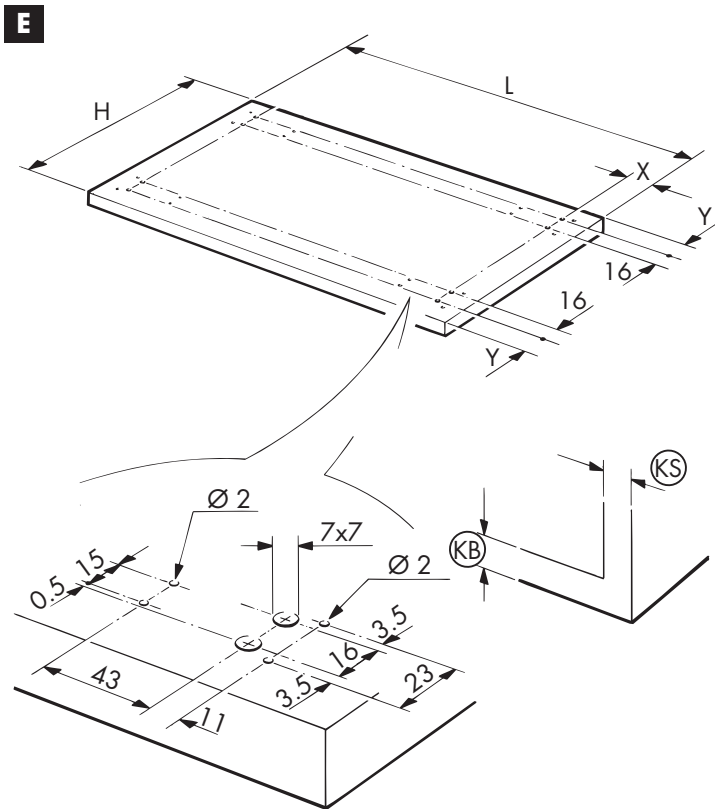

2500 mm

3500 mm

6000 mm

040.3153.250

040.3153.350

040.3153.600

Eckverbinder zu 040.3153, Kunststoff grau

Corner connector for 040.3153, plastic grey

Ferrure d'assemblage d'angle pour 040.3153, plastique gris

4x

040.3154.051

A

	(X)	(Y)
FS	50 mm	26 mm
IS	⌀ + 53	⌀ + 29

B

C

D