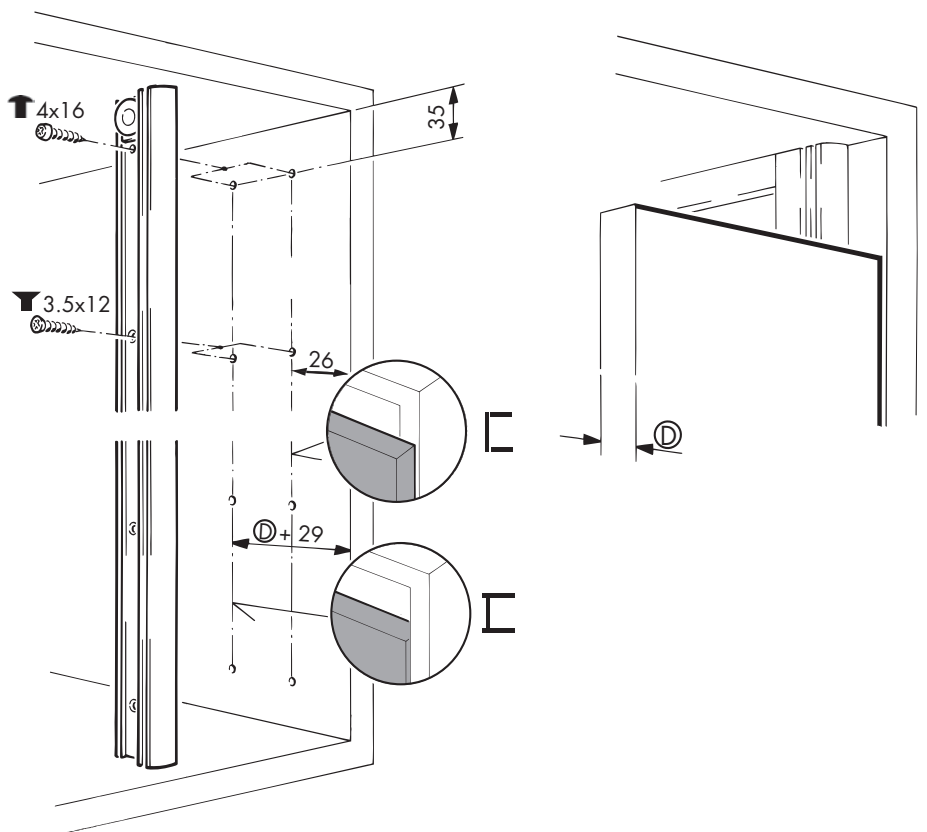

**Winkelprofil, Alu eloxiert, für Alurahmen-Design,
mit Doppelklebeband**

Angled profile, aluminium anodized, for aluminium frame design,
with double-sided adhesive tape

Cornière, aluminium anodisé, pour design cadre alu,
avec bande collante double-face

2500 mm

3500 mm

6000 mm

040.3153.250

040.3153.350

040.3153.600

Eckverbinder zu 040.3153, Kunststoff grau

Corner connector for 040.3153, plastic grey

Ferrure d'assemblage d'angle pour 040.3153, plastique gris

4x

040.3154.051

A

	(X)	(Y)
FS	50 mm	26 mm
IS	⌀ + 53	⌀ + 29

B

C

D