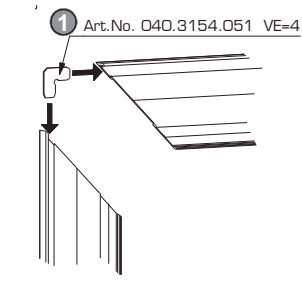

IS	FS
L	KIM-4	KIM + 2x KS-3mm
X	51,5	52 + (KS)
Y	25	9,5 + (KB)