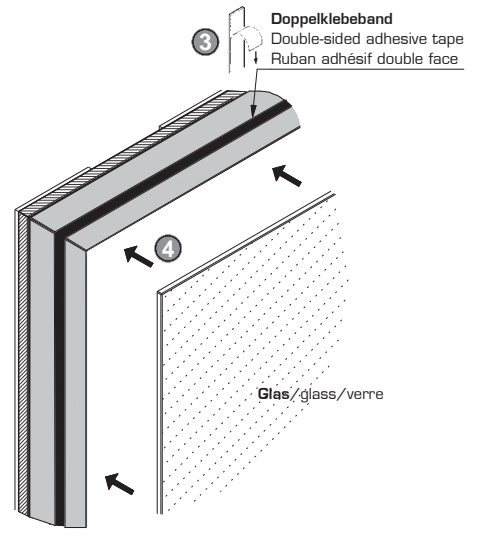

IS	FS
L	KIM-4	KIM + 2x KS-3mm
X	51,5	52 + (KS)
Y	25	9,5 + (KB)