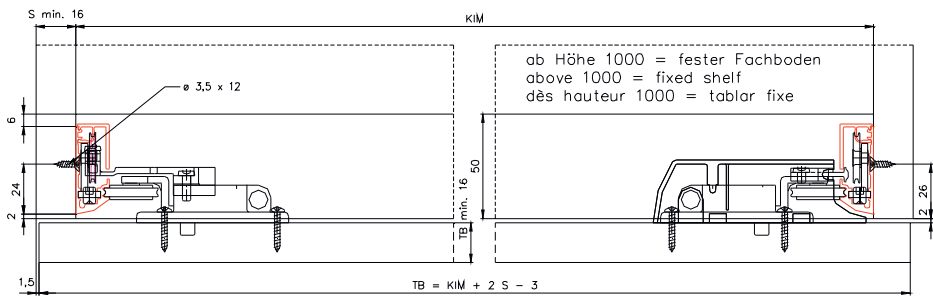

Ferrure d'assemblage d'angle pour 040.3153, plastique gris

4x

040.3154.051

A

	(X)	(Y)
FS	50 mm	26 mm
IS	⌀ + 53	⌀ + 29

B

C

D

	IS	FS
L	KIM-4	KIM + 2x KS-3mm
X	51,5	52 + (KS)
Y	25	9,5 + (KB)

N

Einbaubeispiele / Mounting examples / Exemples de montage

FORSLIDE (FS)

Einbaubeispiele / Mounting examples / Exemples de montage

INSIDE (IS)