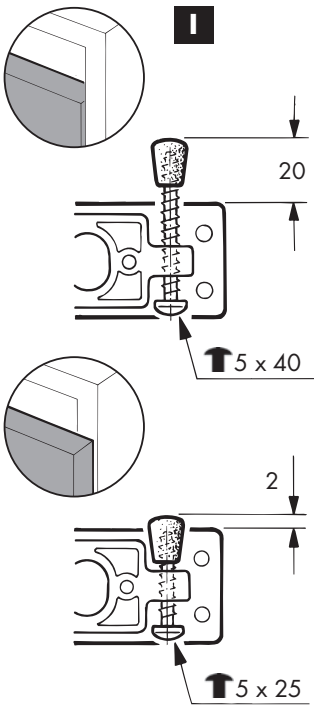

**Winkelprofil, Alu eloxiert, für Alurahmen-Design,
mit Doppelklebeband**

Angled profile, aluminium anodized, for aluminium frame design,
with double-sided adhesive tape

Cornière, aluminium anodisé, pour design cadre alu,
avec bande collante double-face

2500 mm

3500 mm

6000 mm

040.3153.250

040.3153.350

040.3153.600

Eckverbinder zu 040.3153, Kunststoff grau

Corner connector for 040.3153, plastic grey

Ferrure d'assemblage d'angle pour 040.3153, plastique gris

4x

040.3154.051

A

	(X)	(Y)
FS	50 mm	26 mm
IS	⌀ + 53	⌀ + 29

B

C

D

	IS	FS
L	KIM-4	KIM + 2x KS-3mm
X	51,5	52 + (KS)
Y	25	9,5 + (KB)

N

Einbaubeispiele / Mounting examples / Exemples de montage

FORSLIDE (FS)

Einbaubeispiele / Mounting examples / Exemples de montage

INSIDE (IS)