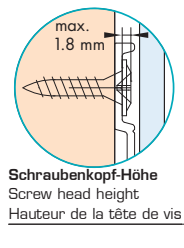

IS	FS
L	KIM-4	KIM + 2x KS-3mm
X	51,5	52 + (KS)
Y	25	9,5 + (KB)