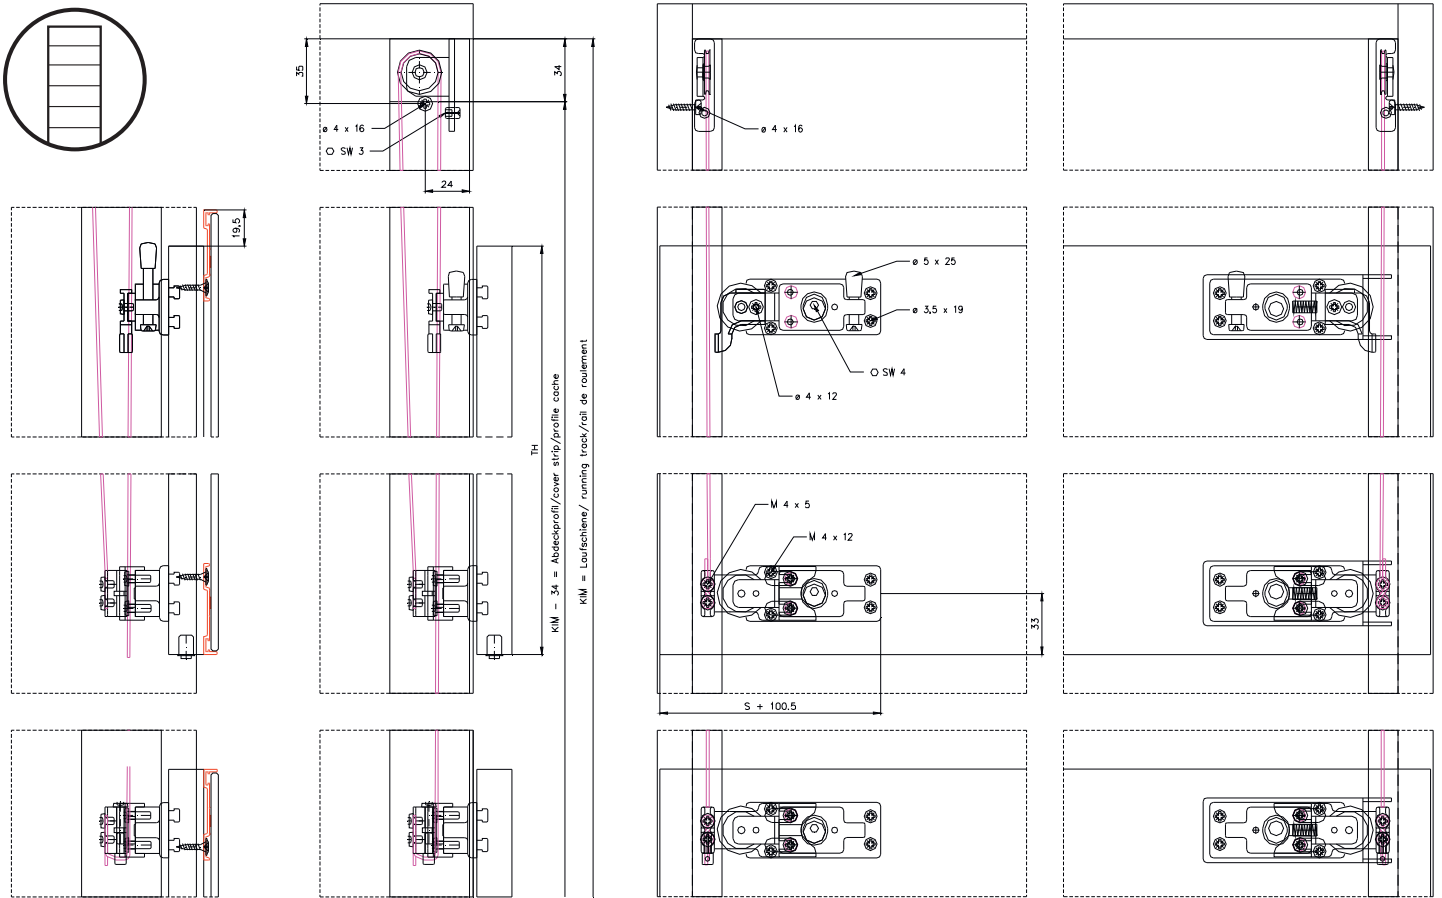

**Winkelprofil, Alu eloxiert, für Alurahmen-Design,
mit Doppelklebeband**

Angled profile, aluminium anodized, for aluminium frame design,
with double-sided adhesive tape

Cornière, aluminium anodisé, pour design cadre alu,
avec bande collante double-face

2500 mm

3500 mm

6000 mm

040.3153.250

040.3153.350

040.3153.600

Eckverbinder zu 040.3153, Kunststoff grau

Corner connector for 040.3153, plastic grey

Ferrure d'assemblage d'angle pour 040.3153, plastique gris

4x

040.3154.051

A

	(X)	(Y)
FS	50 mm	26 mm
IS	⌀ + 53	⌀ + 29

B

C

D

	IS	FS
L	KIM-4	KIM + 2x KS-3mm
X	51,5	52 + (KS)
Y	25	9,5 + (KB)

N

Einbaubeispiele / Mounting examples / Exemples de montage

FORSLIDE (FS)

Einbaubeispiele / Mounting examples / Exemples de montage

INSIDE (IS)