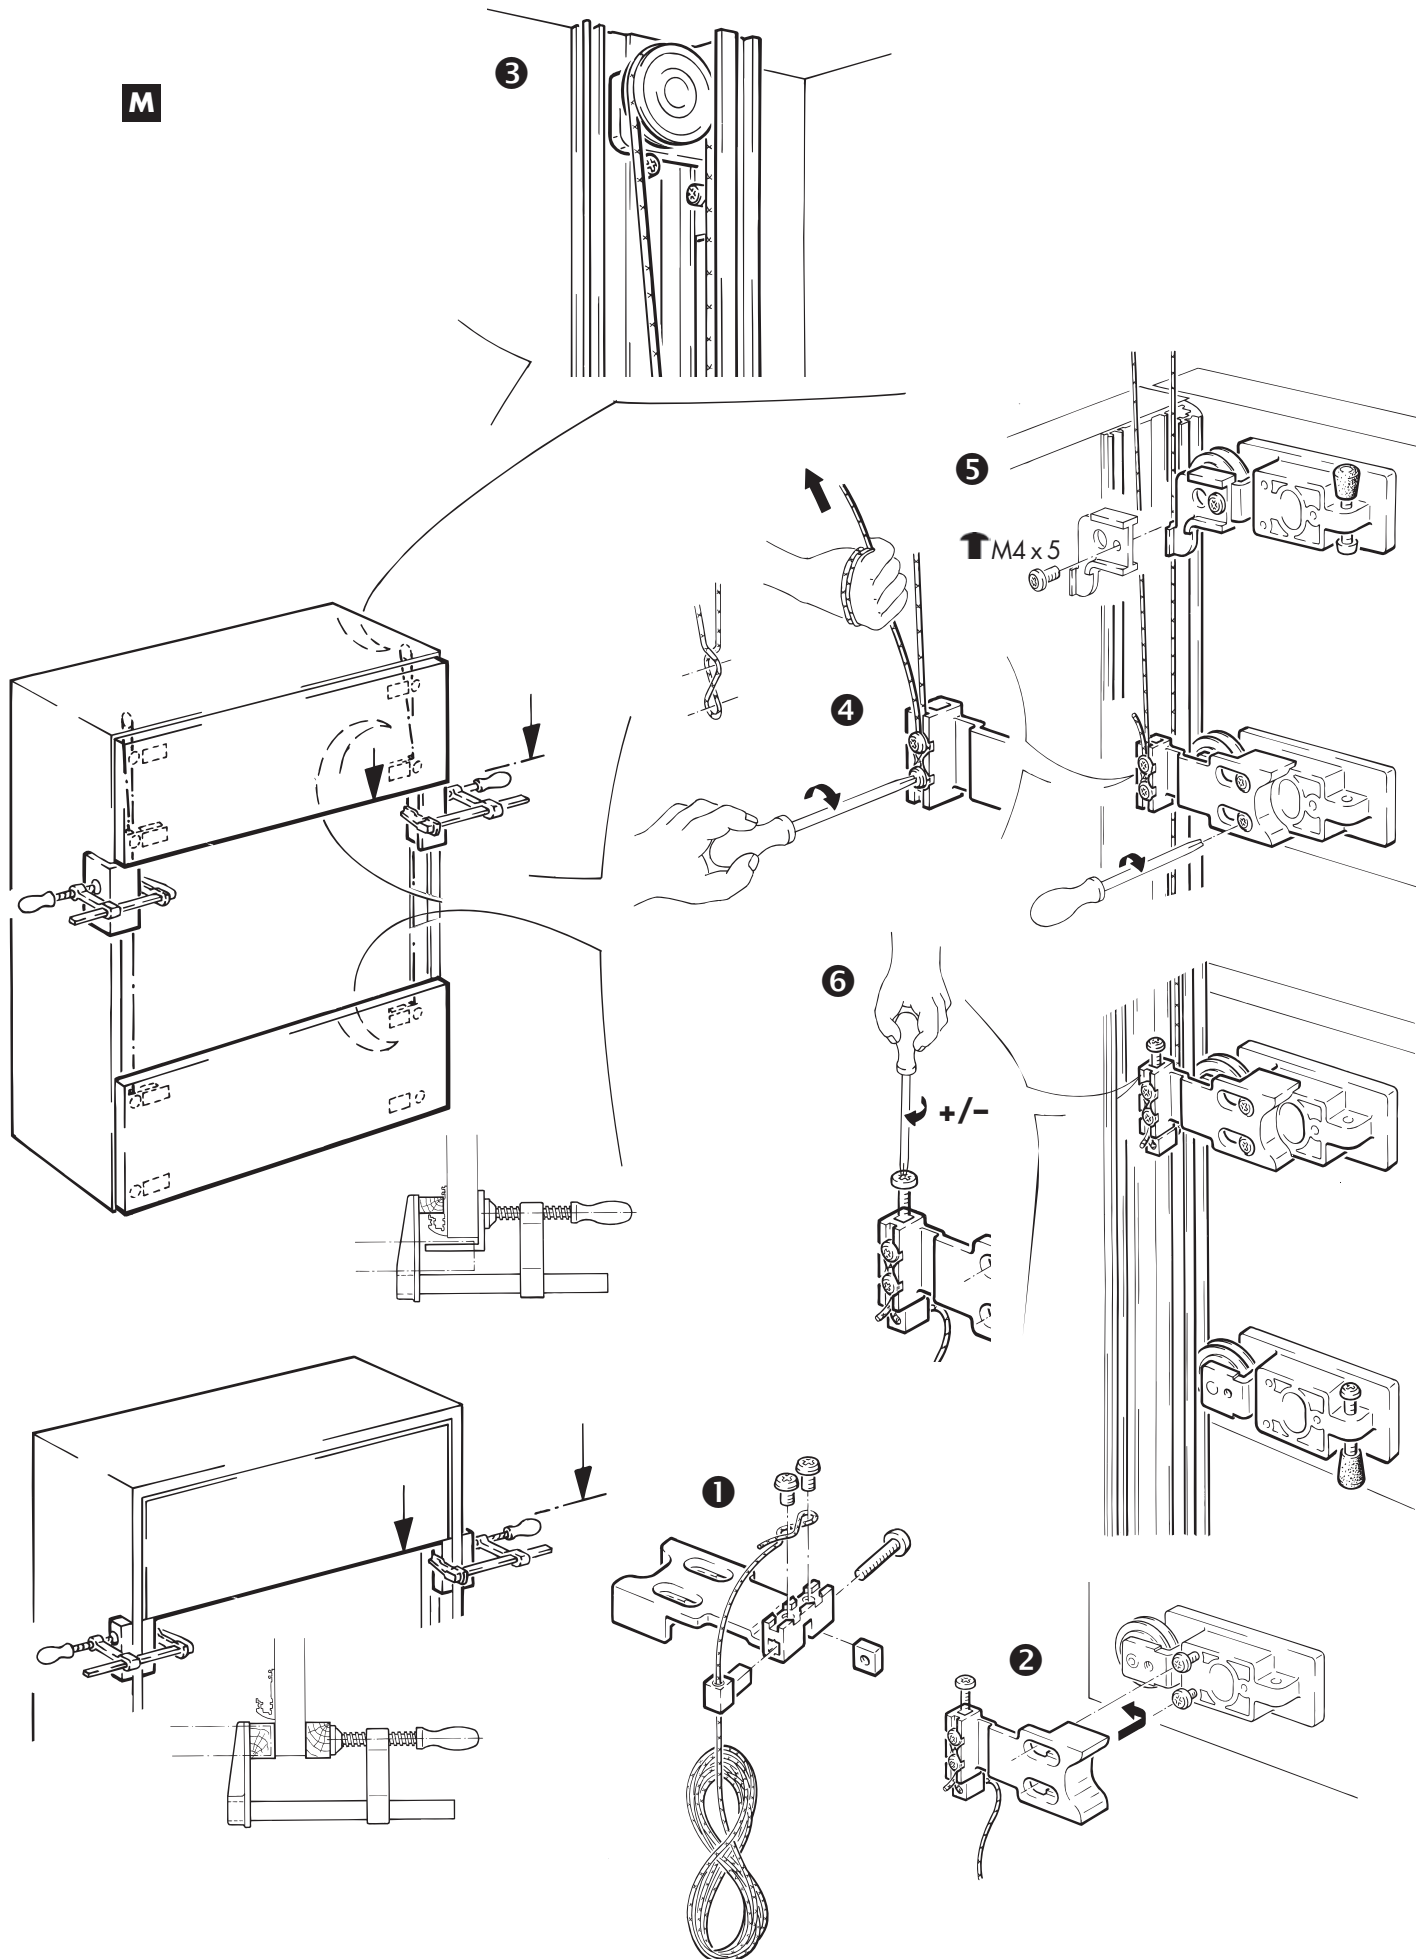

**Winkelprofil, Alu eloxiert, für Alurahmen-Design,
mit Doppelklebeband**

Angled profile, aluminium anodized, for aluminium frame design,
with double-sided adhesive tape

Cornière, aluminium anodisé, pour design cadre alu,
avec bande collante double-face

2500 mm

3500 mm

6000 mm

040.3153.250

040.3153.350

040.3153.600

Eckverbinder zu 040.3153, Kunststoff grau

Corner connector for 040.3153, plastic grey

Ferrure d'assemblage d'angle pour 040.3153, plastique gris

4x

040.3154.051

A

	(X)	(Y)
FS	50 mm	26 mm
IS	⌀ + 53	⌀ + 29

B

C

D

	IS	FS
L	KIM-4	KIM + 2x KS-3mm
X	51,5	52 + (KS)
Y	25	9,5 + (KB)

N

Einbaubeispiele / Mounting examples / Exemples de montage

FORSLIDE (FS)

Einbaubeispiele / Mounting examples / Exemples de montage

INSIDE (IS)